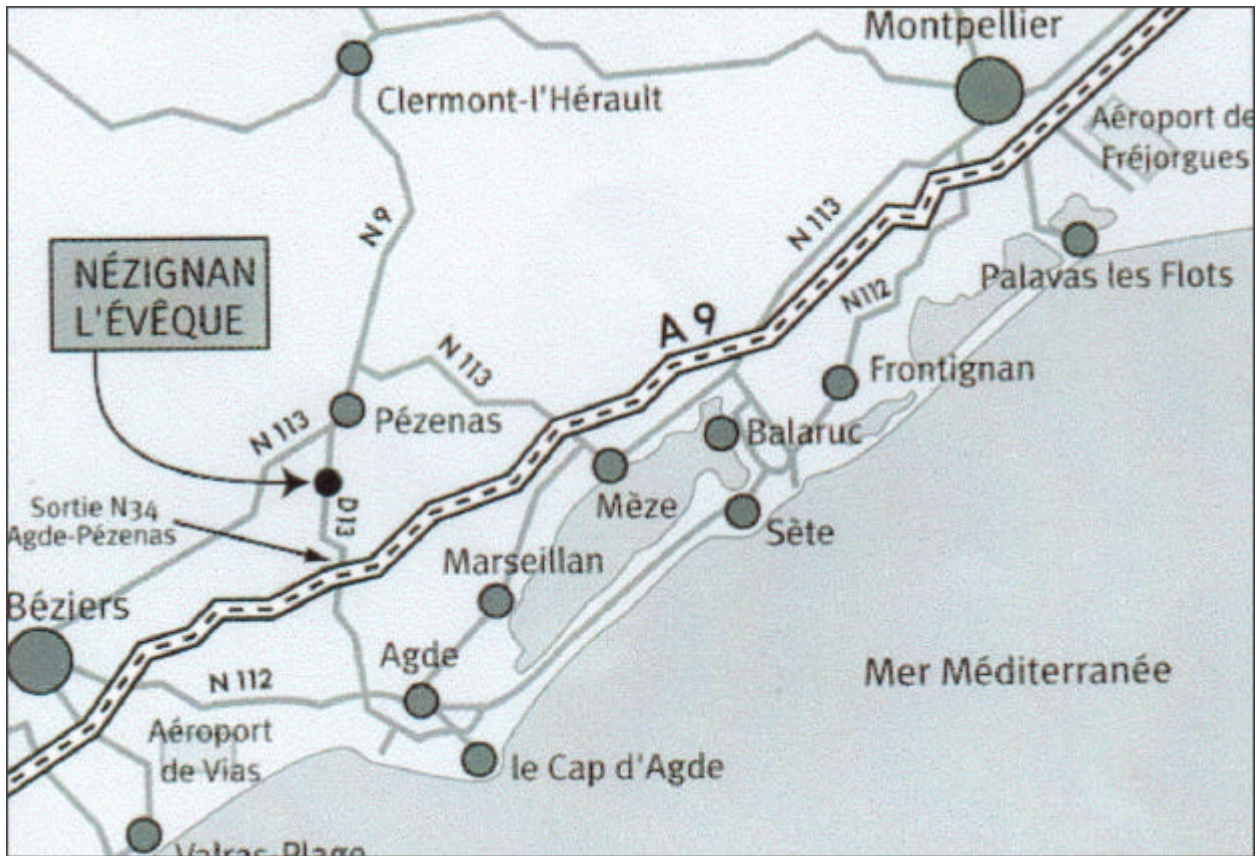

LAGEPLAN - HOSTELLERIE DE SAINT-ALBAN

SO FINDEN SIE UNS

SIE FAHREN AUF DER AUTOBAHN RICHTUNG SPANIEN.

NACH DER ERSTEN ZAHLSTELLE NACH MONTPELLIER VERLASSEN SIE DIE AUTOBAHN BEI DER ZWEITEN AUSFAHRT: ES IST DIE NUMMER 34 (AGDE, PÉZENAS).

UNMITTELBAR NACH DER AUSFAHRT FAHREN SIE AUF EINE RONDELLE. DORT FOLGEN SIE DEM WEGSWEISER: PÉZENAS.

NUN BLEIBEN SIE AUF DIESER STRASSE BIS ZUR AUSFAHRT: NÉZIGNAN-L'EVÊQUE.

AM ANFANG DES DORFES SEHEN SIE RECHTER HAND DIE HOSTELLERIE DE SAINT-ALBAN.